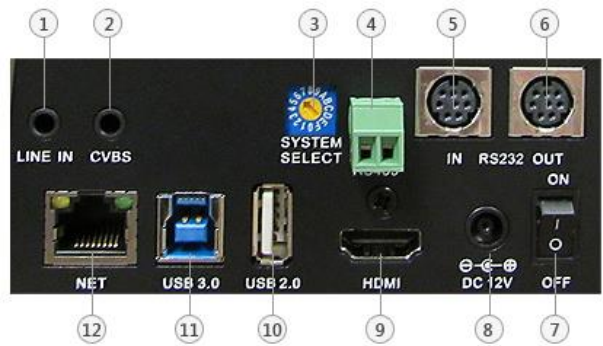

FULL HD 1080P/60

USB 3.0

20X ZOOM

USB 2.0 LOCAL STORAGE

VHD-V60U

전면

후면

Connections

- ① Audio Line in Interface
- ② CVBS Interface
- ③ System Select Switch
- ④ RS485 Jack
- ⑤ RS232 IN Jack
- ⑥ RS232 OUT Jack
- ⑦ Power Switch
- ⑧ DC IN 12V Jack
- ⑨ HDMI Interface
- ⑩ USB 2.0
- ⑪ USB 3.0
- ⑫ RJ45 Interface

IPC Features	
비디오 코딩 기준	H.265/H.264/MJPEG
비디오 스트림	Main Stream, Sub Stream
메인 스트림 해상도	1920x1080, 1280x720, 1024x576
서브 스트림 해상도	720x576, 720x480, 320x240
전송률	128Kbps ~ 8192Kbps
전송타입	Variable Rate, Fixed Rate
Frame Rate	50Hz: 1fps ~ 50fps, 60Hz: 1fps ~ 60fps, 720p120: 120fps, 640x480p240: 240fps
오디오 기준	AAC
오디오 전송	96Kbps, 128Kbps, 256Kbps
지원 프로토콜	TCP/IP, HTTP, RTSP, RTMP, Onvif, DHCP, Multicast, etc.
Input/Output Interface	
HD Output	1xHDMI Version1.3
SD Output	1xCVBS: 3.5mm mini jack, 1Vp-p, 75Ω
네트워크 인터페이스	1xRJ45: 10M/100M Auto-Negotiation Ethernet
오디오 인터페이스	1-ch 3.5mm audio interface, Line In
USB	1xUSB3.0: Type B female jack 1xUSB2.0: Type A female jack
Communication 인터페이스	1xRS232 In: 8pin Min DIN, Max Distance: 30m, Protocol: VISCA/Pelco-D/Pelco-P 1xRS485: 2pin Phoenix Port, Max Distance: 1200m, Protocol: VISCA/Pelco-D/Pelco-P
전원 커넥터	JETA type (DC IN 12V)
일반 사양	
전원	DC 12V
최대 전류 소비	1.0A (Max)
동작 온도	-10°C ~ 40°C (14°F ~ 104°F)
보관 온도	-40°C ~ 60°C (-40°F ~ 140°F)
MTBF	≥30000 hours
최대전력 소비	12W (Max)
크기	169mm x 142mm x 164mm
무게	1.35Kg (3.0lb)